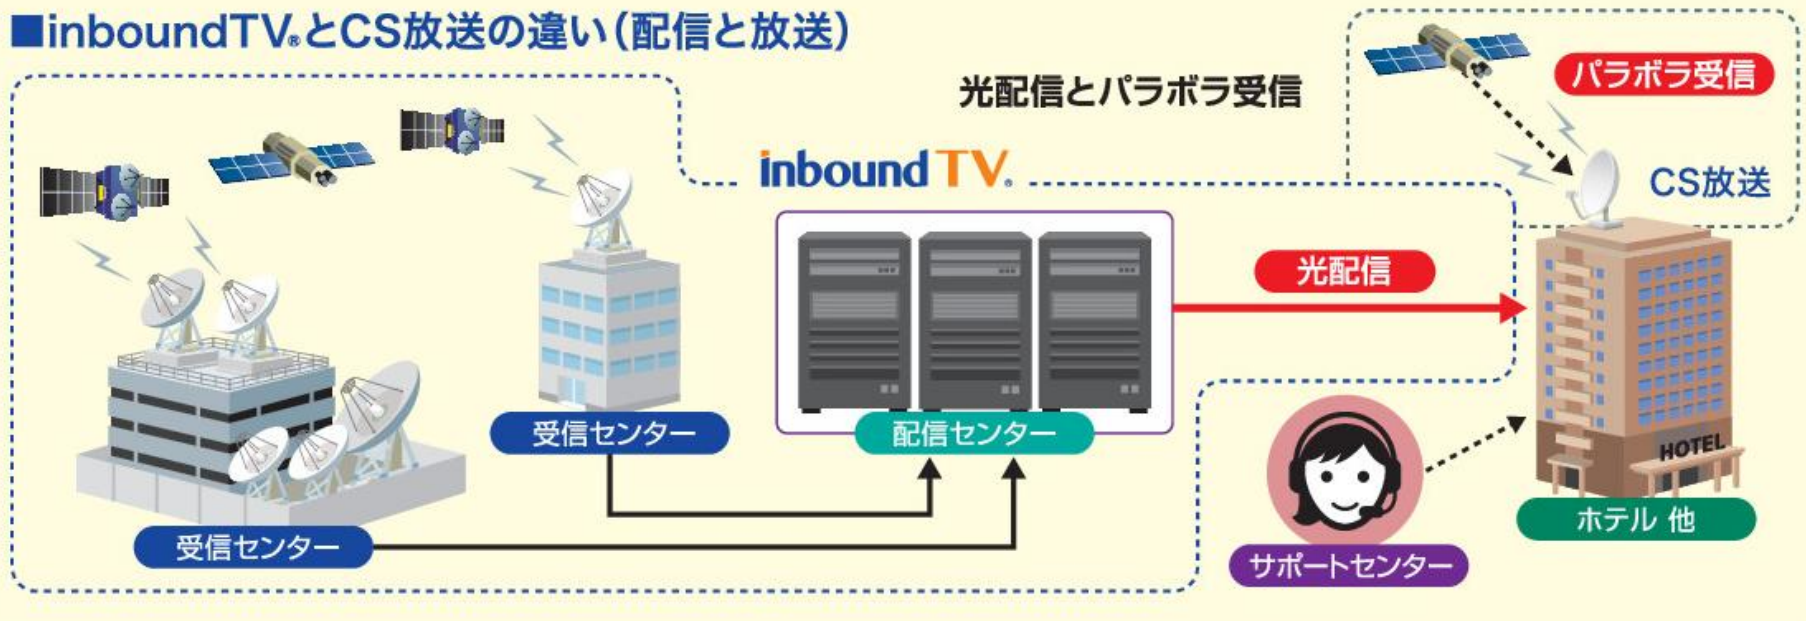

inboundTV®とCS放送の違い(配信と放送)

パラボラアンテナの設置やテレビ共聴設備の改修などの**大規模工事不要!**

既存設備を有効活用できる場合 ⇒ **インシャルコストはぼ0円!**

万全に備えたサポートセンター

お客さまからのお問い合わせや光回線の状況監視、インバウンドTVの機器状況、チャンネル変更、機器の遠隔リセットまで、サポートセンターが実施します。

24時間365日対応 日本語 英語 中国語 韓国語

※現地調査が必要になります。別途設定費用がかかる場合があります。

※現在ご使用中のOFDM変調器はそのままご使用いただけます。新規設置の場合は**弊社リースでの取り扱いも可能**です。